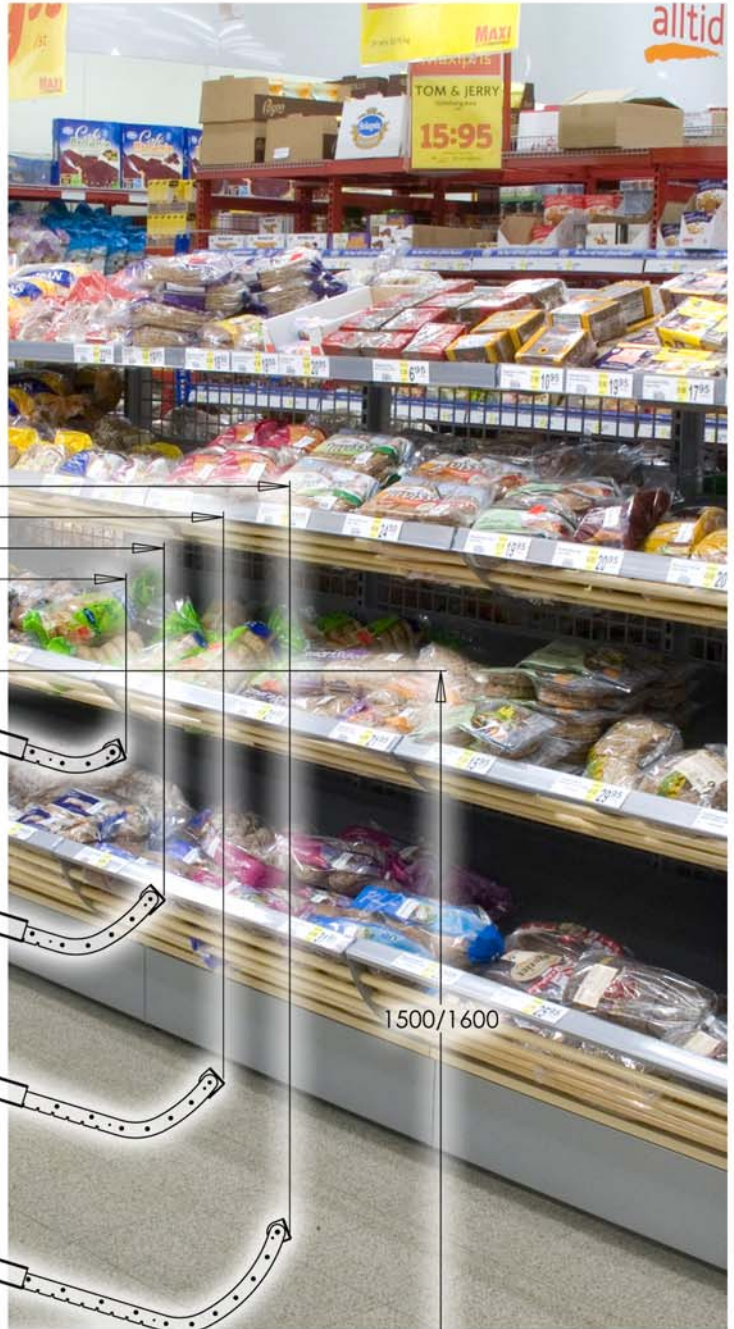

Marknadens rymligaste Brödbord ??

Brödbord

Normalbordet är 1500mm högt

Urustas med 4 hyllplan med
varierande djup och höjd
(se ritning)

Hyllorna kan även användas på
befintlig 90 cm c/c - inredning

Hålbild 10*20mm - 32mm c/c

Tillbehör:

Gavelbord 1700mm bred

Gavelbord 1260mm bred

Trägavel

Smartwood
design

Smartwood AB, Kärrabo, 514 61, Dalstorp Tel: 0702-660990

mail@smartwood.se www.smartwood.se