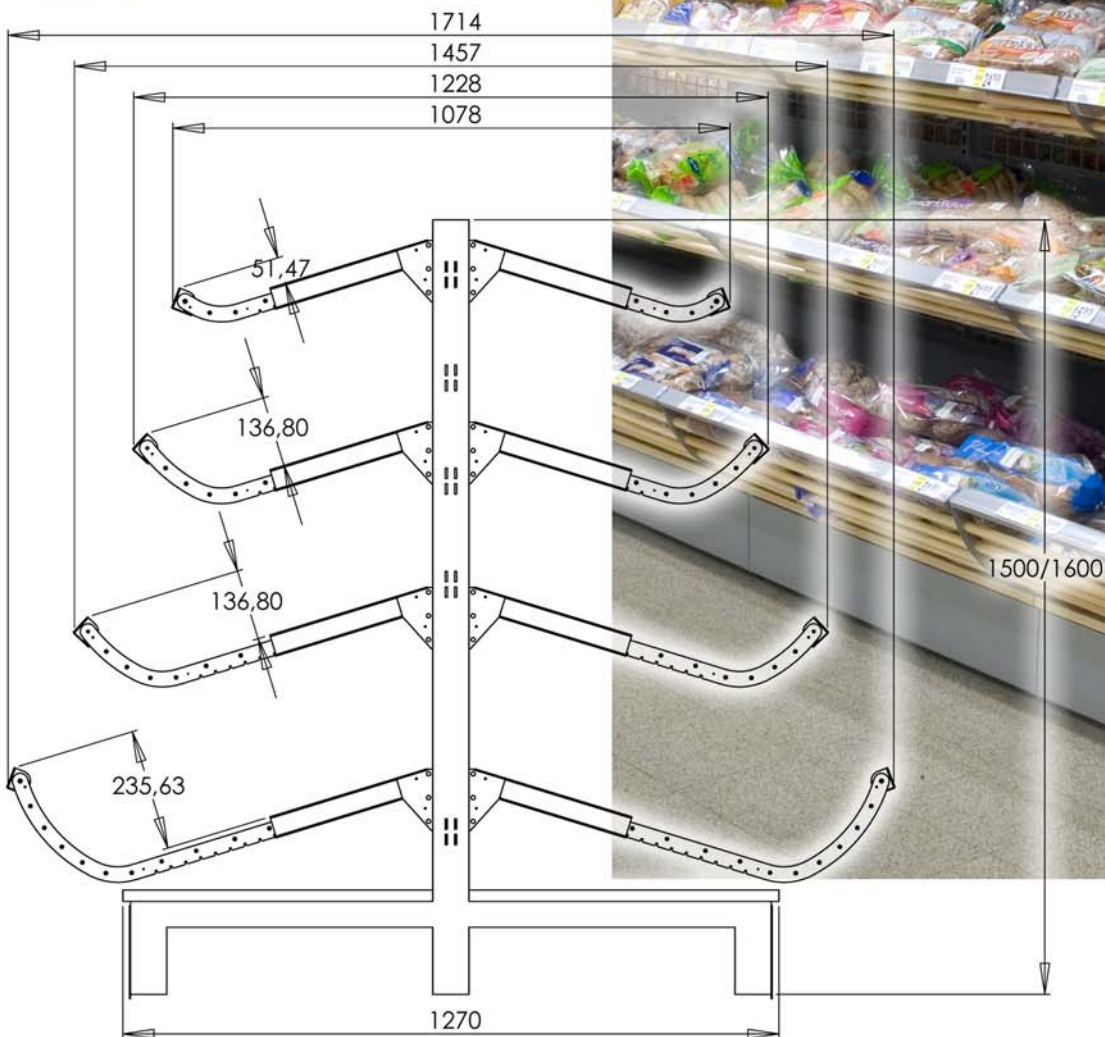

Marknadens rymligaste Brödbord ??

Brödbord

Normalbordet är 1500mm högt

Urustas med 4 hyllplan med
varierande djup och höjd
(se ritning)

Hyllorna kan även användas på
befintlig 90 cm c/c - inredning

Hålbild 10*20mm - 32mm c/c

Tillbehör:

Gavelbord 1700mm bred

Gavelbord 1260mm bred

Trägavel

Smartwood
design

Smartwood AB, Kärrabo, 514 61, Dalstorp Tel: 0702-660990

mail@smartwood.se www.smartwood.se