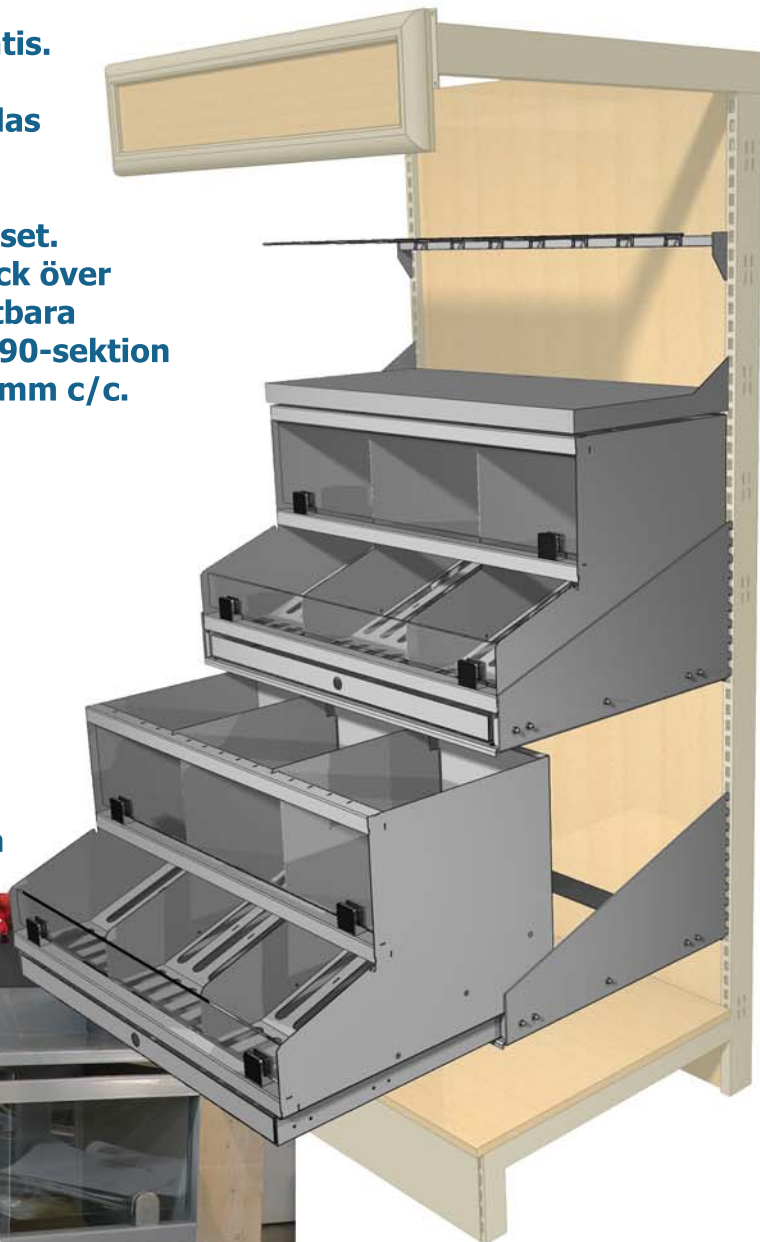

Utdragbara lösvviktsbehållare för lök/potatis

Inredning för lösvviktslök & potatis.
Stomme av lackad plåt - lätt att
rengöra. Fronter av laminerat glas
gör att man ser produkterna.
Bakpotatisen missfärgas inte
beroende på det laminerade glaset.
Till bakpotatis krävs dock ett lock över
plocktråget (tillbehör). 2 st flyttbara
avdelare ingår. Passar i normal 90-sektion
med en hålbild på 10x20mm 32mm c/c.

**KAMPANJPRIS t.o.m
2010.01.31:
4285:- exkl. moms
(en behållare)**

Tillbehör:
Toppylla till löklåda
Spjutskena med 7 spjut
Lock till potatis
Stativ med rygg och bottenhylla

Smartwood
design

Smartwood AB, Kärrabo, 514 61, Dalstorp Tel: 0321-27930
mail@smartwood.se www.smartwood.se